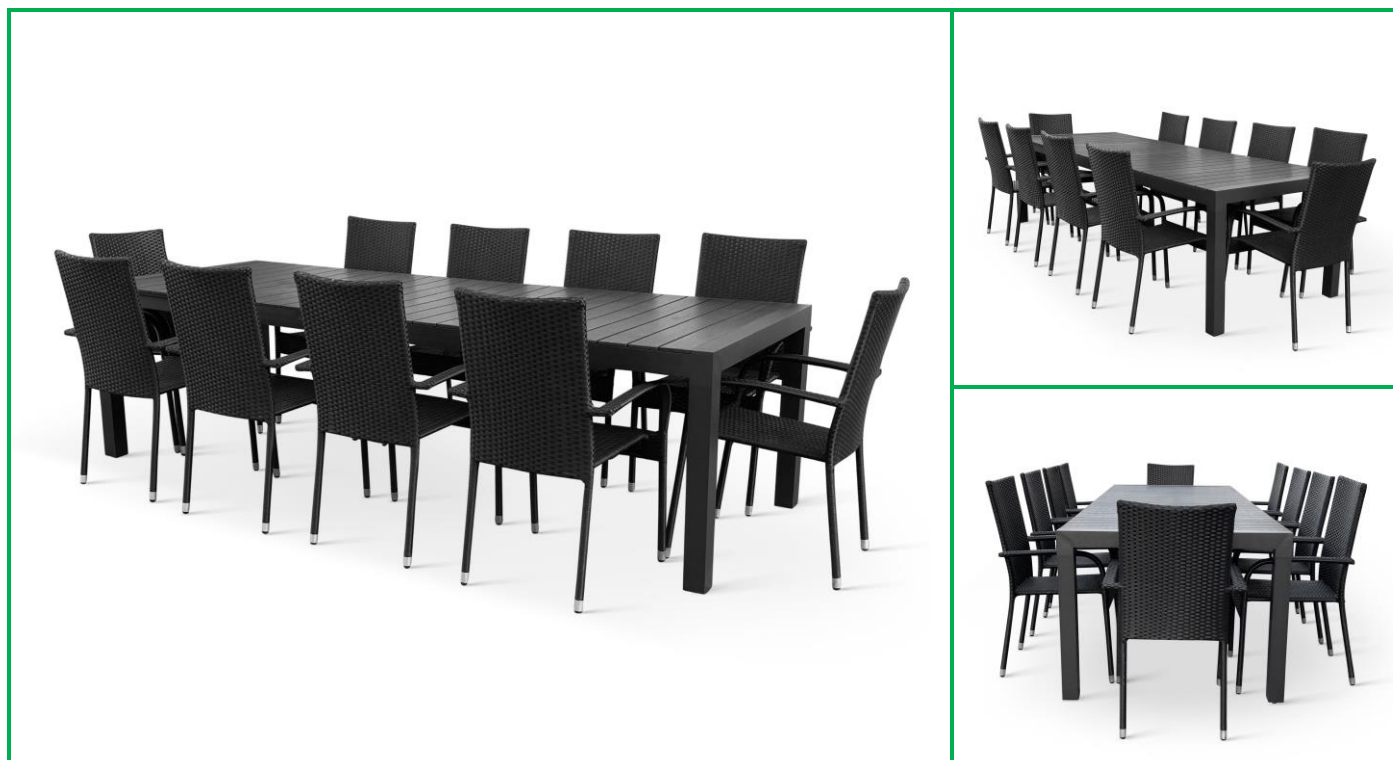

GRANDE PASTO/ Paris

Jídelní set GRANDE PASTO + 10x židle PARIS

3457052110

1x Rozkládací masivní stůl GRANDE PASTO XXL

Masivní, rozkládací, bezúdržbový jídelní stůl.

- **Rozměry:** 100 x 200/275 x 74 cm
- **Hmotnost:** 52 kg
- **Materiál:** hliník/ artwood
- **Funkce:** rozkládací
- **Barva:** černá

10x Zahradní židle Paris ratanová

Ručně pletená židle z umělého ratanu s ocelovou konstrukcí, bezúdržbová.

- **Rozměry:** 64 x 56 x 95 cm (h x š x v)
- **Hmotnost:** 4,2 kg
- **Materiál:** ocel/ umělý ratan
- **Funkce:** stohovatelná
- **Barva:** černá